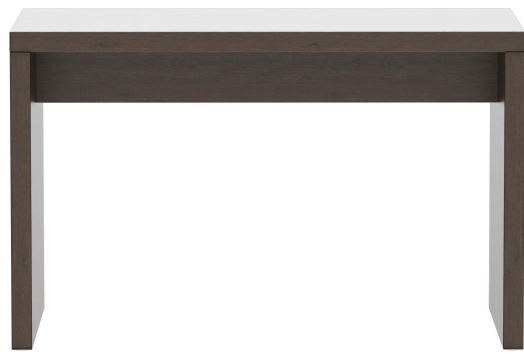

Das Modell Formline wirkt durch sein kompaktes und geradliniges Design und bringt Struktur in den Raum. Es ist in drei Höhen und zudem in vielen Sonderformaten sowie in vier edlen Dekoren erhältlich. Der mittelhohe Tisch und der Stehtisch sind mit einem Edelstahl-Fußsteg ausgestattet. Strapazierfähige Oberflächen und solider Stand zählen zu den weiteren Merkmalen des Wangentischs.

461,00 CHF

ESSTISCH **FORMLINE**

Deine gewählte Variante

Produktdetails

Artikelnummer:	1020J5
Modell:	Formline
Produktart:	Esstisch
Gestellfarbe:	havanna
Fußart:	120cm x 60cm (LxB) Formline
Montagestatus:	nicht montiert
Größe Tischgestell:	Sondergröße
Produziert in Deutschland oder Europa:	ja

Technische Daten

Artikelnummer:	1020J5
Modell:	Formline
Produktart:	Esstisch
Einsatzbereich:	Indoor
Höhe:	75 cm
Breite:	120 cm
Tiefe:	60 cm
Gewicht:	10.5 kg

ESSTISCH FORMLINE

ESSTISCH FORMLINE