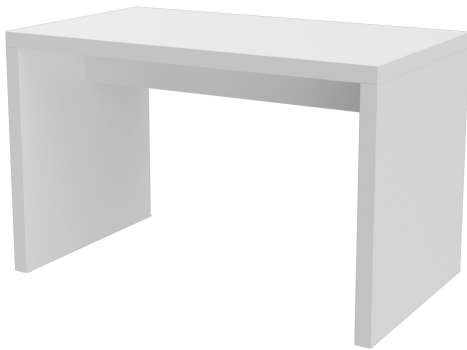

Das Modell Formline wirkt durch sein kompaktes und geradliniges Design und bringt Struktur in den Raum. Es ist in drei Höhen und zudem in vielen Sonderformaten sowie in vier edlen Dekoren erhältlich. Der mittelhohe Tisch und der Stehtisch sind mit einem Edelstahl-Fußsteg ausgestattet. Strapazierfähige Oberflächen und solider Stand zählen zu den weiteren Merkmalen des Wangentischs.

445,00 CHF

ESSTISCH **FORMLINE**

Deine gewählte Variante

Produktdetails

Artikelnummer:	1020GZ
Modell:	Formline
Produktart:	Esstisch
Gestellfarbe:	weiß
Fußart:	120cm x 68cm (LxB) Formline
Montagestatus:	nicht montiert
Größe Tischgestell:	120 cm x 68 cm (LxB)
Produziert in Deutschland oder Europa:	ja

Technische Daten

Artikelnummer:	1020GZ
Modell:	Formline
Produktart:	Esstisch
Einsatzbereich:	Indoor
Höhe:	75 cm
Breite:	120 cm
Tiefe:	68 cm
Gewicht:	33.3 kg

ESSTISCH FORMLINE

ESSTISCH **FORMLINE**