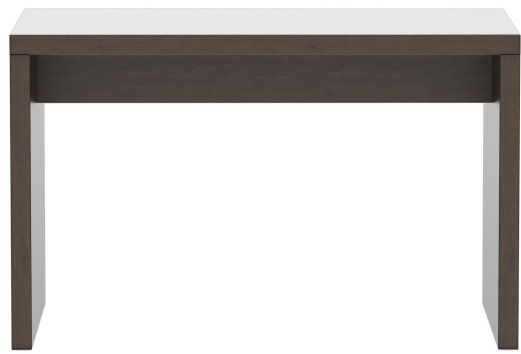

Das Modell Formline wirkt durch sein kompaktes und geradliniges Design und bringt Struktur in den Raum. Es ist in drei Höhen und zudem in vielen Sonderformaten sowie in vier edlen Dekoren erhältlich. Der mittelhohe Tisch und der Stehtisch sind mit einem Edelstahl-Fußsteg ausgestattet. Strapazierfähige Oberflächen und solider Stand zählen zu den weiteren Merkmalen des Wangentischs.

445,00 CHF

ESSTISCH **FORMLINE**

Deine gewählte Variante

Produktdetails

Artikelnummer:	1020GY
Modell:	Formline
Produktart:	Esstisch
Gestellfarbe:	havanna
Fußart:	120cm x 68cm (LxB) Formline
Montagestatus:	nicht montiert
Größe Tischgestell:	120 cm x 68 cm (LxB)
Produziert in Deutschland oder Europa:	ja

Technische Daten

Artikelnummer:	1020GY
Modell:	Formline
Produktart:	Esstisch
Einsatzbereich:	Indoor
Höhe:	75 cm
Breite:	120 cm
Tiefe:	68 cm
Gewicht:	33.3 kg

ESSTISCH **FORMLINE**

ESSTISCH FORMLINE