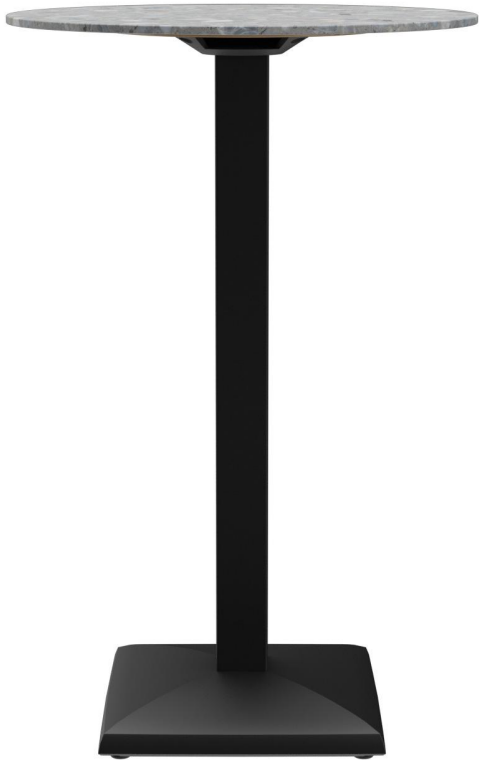

STEHTISCH KORD

Der elegant geformte quadratische Fuß und die quadratische Säule verleihen Kord ein kompaktes und modernes Aussehen. Das schwarz lackierte Stahlgestell kann mit unterschiedlichen Tischplatten kombiniert werden. Kord ist in Ess- und Stehtischhöhe, mit oder ohne FLAT-Technologie erhältlich und kann zusätzlich mit einem Kippmechanismus zum platzparenden Verstauen ausgestattet werden. Er ist für den Indoor- ebenso wie für den Outdoor-Einsatz geeignet. Dank der hydraulischen Bodengleiter des FLAT Systems wird der Tisch automatisch an unebene Böden angepasst, wodurch er stets sicher und stabil steht – wackelnde Tische gehören der Vergangenheit an. Das patentierte System reagiert sofort auf den Untergrund und sorgt für eine feste und gleichbleibende Position.

- witterungsbeständig und pflegeleicht
- robustes Stahlgestell
- wackelfrei durch Boden Anpassung

478,00 CHF

STEHTISCH KORD

Deine gewählte Variante

Produktdetails

Artikelnummer: 1020FS

Größe Tischgestell: Zentral Einzelsäule

Modell: Kord

Tischplattenbreite: 70 cm

Produktart: Stehtisch

Gestellmaterial: Stahl

Gestellfarbe: schwarz
pulverbeschichtet

Fußart: quadratisch
(43x43cm)

Fußfarbe: schwarz

Bodengleiter: Leveling System

Montagestatus: nicht montiert

Tischplattentiefe: 70 cm

Tischplattenmaterial: Gaio (Kunststein)

Tischplattenfarbe: steingrau

Kantenstärke: 12 mm

Tischplattenstärke: 24 mm

Aufnahmetop: Standard

STEHTISCH KORD