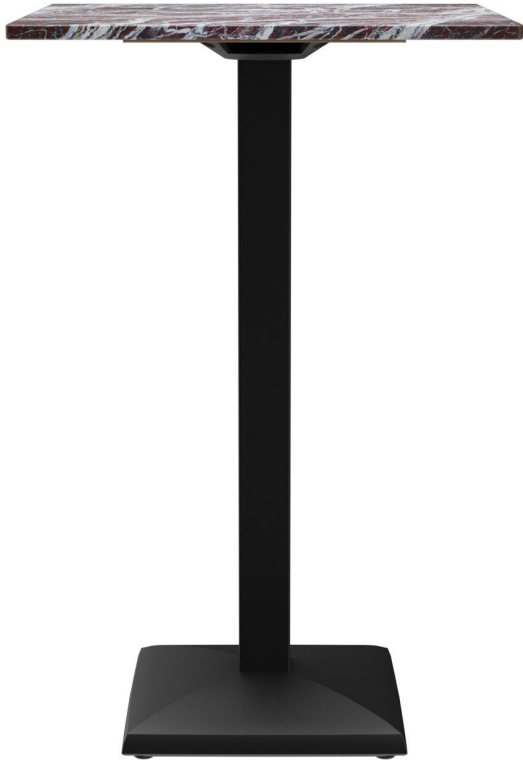

STEHTISCH KORD

Der elegant geformte quadratische Fuß und die quadratische Säule verleihen Kord ein kompaktes und modernes Aussehen. Das schwarz lackierte Stahlgestell kann mit unterschiedlichen Tischplatten kombiniert werden. Kord ist in Ess- und Stehtischhöhe, mit oder ohne FLAT-Technologie erhältlich und kann zusätzlich mit einem Kippmechanismus zum platzparenden Verstauen ausgestattet werden. Er ist für den Indoor- ebenso wie für den Outdoor-Einsatz geeignet. Dank der hydraulischen Bodengleiter des FLAT Systems wird der Tisch automatisch an unebene Böden angepasst, wodurch er stets sicher und stabil steht – wackelnde Tische gehören der Vergangenheit an. Das patentierte System reagiert sofort auf den Untergrund und sorgt für eine feste und gleichbleibende Position.

- witterungsbeständig und pflegeleicht
- robustes Stahlgestell
- wackelfrei durch Boden Anpassung

640,00 CHF

STEHTISCH KORD

Deine gewählte Variante

Produktdetails

Artikelnummer: 1020FR

Größe Tischgestell: Zentral Einzelsäule

Modell: Kord

Tischplattenbreite: 70 cm

Produktart: Stehtisch

Gestellmaterial: Stahl

Gestellfarbe: schwarz
pulverbeschichtet

Fußart: quadratisch
(43x43cm)

Fußfarbe: schwarz

Bodengleiter: Leveling System

Montagestatus: nicht montiert

Tischplattentiefe: 70 cm

Tischplattenmaterial: Cassius (Marmor
geschliffen)

Tischplattenfarbe: rosso levanto

Kantenstärke: 20 mm

Tischplattenstärke: 30 mm

Aufnahmetop: Standard