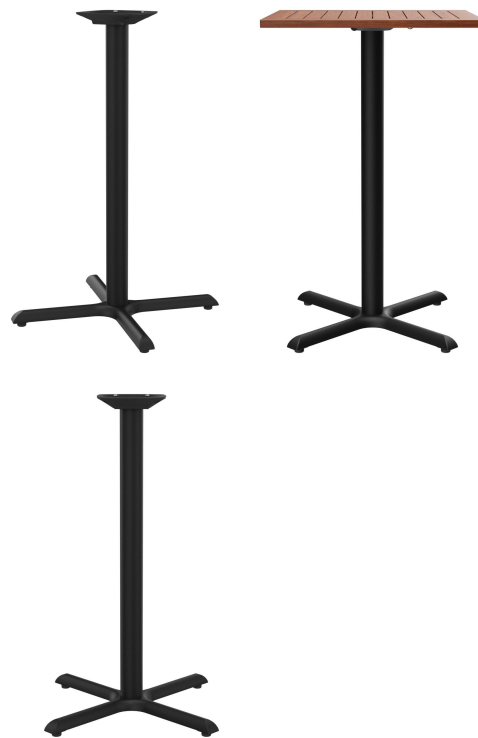

STEHTISCH KINA

Ein schlichter Allrounder ist der Tisch Kina mit seinem geraden Zehenfuß. Zum schwarz lackierten Stahlgestell können verschiedene Tischplatten kombiniert werden. Kina ist in Esstisch- oder Stehtischhöhe erhältlich, mit FLAT-Technologie ausgestattet und für den Indoor- ebenso wie für den Outdoor-Einsatz geeignet. Die hydraulisch gelagerten Bodengleiter des FLAT Systems passen sich automatisch an Bodenunebenheiten an und sorgen so für einen sicheren Stand – wackelnde Tische gehören der Vergangenheit an. Das patentierte System reagiert sofort auf den Untergrund und garantiert eine stabile Positionierung des Tisches.

Produktdetails

Artikelnummer: 1020F6

Größe Tischgestell: Zentral Einzelsäule

Modell: Kina

Tischplattenbreite: 68 cm

Produktart: Stehtisch

Gestellmaterial: Stahl

Gestellfarbe: schwarz
pulverbeschichtet

Fußart: 0100

Bodengleiter: Flat-Technologie

Klappbar: ja

Montagestatus: nicht montiert

Tischplattentiefe: 68 cm

Tischplattenmaterial: Sendo (Massivholz)

Tischplattenfarbe: Eukalyptus
vorbehandelt

Kantenstärke: 24 mm

Einsatzbereich: Outdoor

Höhe: 111.2 cm

Breite: 68 cm

Tiefe: 68 cm

Gewicht: 21.5 kg

Tischplattenbreite: 68 cm

STEHTISCH KINA

STEHTISCH KINA