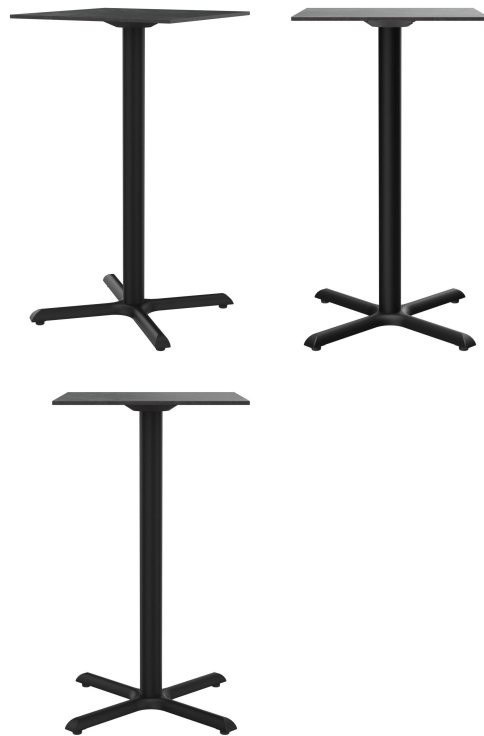

STEHTISCH KINA