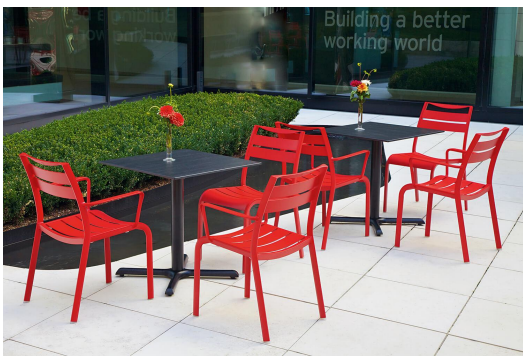

ESSTISCH KINA

Ein schlichter Allrounder ist der Tisch Kina mit seinem geraden Zehenfuß. Zum schwarz lackierten Stahlgestell können verschiedene Tischplatten kombiniert werden. Kina ist in Esstisch- oder Stehtischhöhe erhältlich, mit FLAT-Technologie ausgestattet und für den Indoor- ebenso wie für den Outdoor-Einsatz geeignet. Die hydraulisch gelagerten Bodengleiter des FLAT Systems passen sich automatisch an Bodenunebenheiten an und sorgen so für einen sicheren Stand – wackelnde Tische gehören der Vergangenheit an. Das patentierte System reagiert sofort auf den Untergrund und garantiert eine stabile Positionierung des Tisches.

- witterungsbeständig und pflegeleicht durch Pulverbeschichtung
- robustes und standsicheres Stahlgestell
- wackelfrei dank flexibler Bodenausgleichssysteme

277,00 CHF

ESSTISCH KINA

Deine gewählte Variante

Einsatzbereich: Outdoor

Höhe: 73.6 cm

Breite: 80 cm

Tiefe: 80 cm

Gewicht: 20.7 kg

Tischplattenbreite: 80 cm

ESSTISCH KINA

ESSTISCH KINA