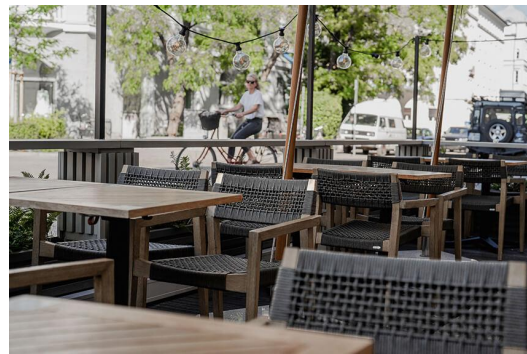

ESSTISCH KATA