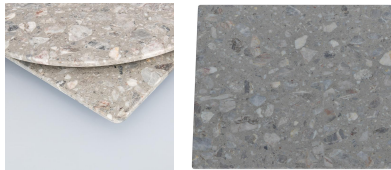

ZUBEHÖR TISCHPLATTE