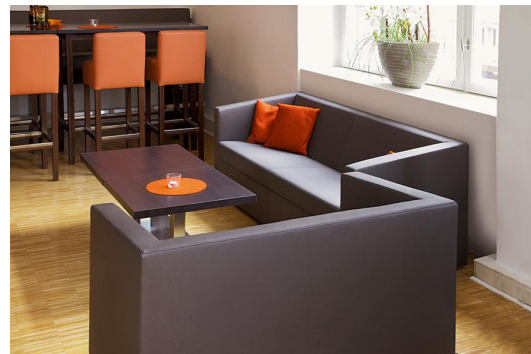

2-SITZER-ELEMENT CHARLY