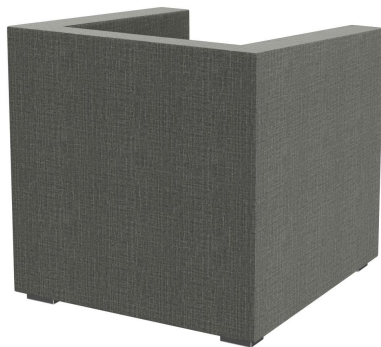

SESSEL CHARLY