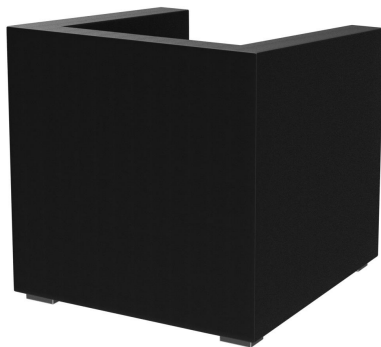

SESSEL CHARLY