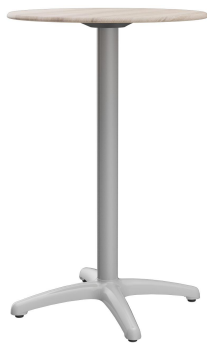

Elegant wirkt der Tisch Kenan mit seinem leicht gebogenen Zehenfuß. Das Aluminiumgestell ist in den Ausführungen Alu poliert, Silber oder Schwarz sowie in Esstisch- oder Stehtischhöhe erhältlich; die Tischplatte ist frei wählbar. Kenan ist für den Indoor- ebenso wie für den Outdoor-Einsatz geeignet, mit FLAT-Technologie oder verstellbaren Bodengleitern erhältlich und kann zusätzlich mit einem Kippmechanismus zum platzparenden Verstauen ausgestattet werden.

Gestellmaterial: Aluminium

Gestellfarbe: silber
pulverbeschichtet

Fußart: 4-Zeher

Bodengleiter: Leveling System

Montagestatus: nicht montiert

Tischplattentiefe: 70 cm

Tischplattenmaterial: Easy Slim
(Spanplatte CPL
beschichtet)

Artikelnummer: 101YJA

Modell: Kenan

Produktart: Stehtisch

Einsatzbereich: Outdoor

Höhe: 109.6 cm

Breite: 70 cm

Tiefe: 70 cm

Gewicht: 14.6 kg

Nicht geeignet für: Meeresklima oder Schwimmbäder

Tischplattenbreite: 70 cm

STEHTISCH KENAN

STEHTISCH **KENAN**