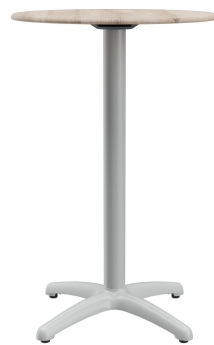

Elegant wirkt der Tisch Kenan mit seinem leicht gebogenen Zehenfuß. Das Aluminiumgestell ist in den Ausführungen Alu poliert, Silber oder Schwarz sowie in Esstisch- oder Stehtischhöhe erhältlich; die Tischplatte ist frei wählbar. Kenan ist für den Indoor- ebenso wie für den Outdoor-Einsatz geeignet, mit FLAT-Technologie oder verstellbaren Bodengleitern erhältlich und kann zusätzlich mit einem Kippmechanismus zum platzparenden Verstauen ausgestattet werden.

Gestellmaterial: Aluminium

Gestellfarbe: silber
pulverbeschichtet

Fußart: 4-Zeher

Bodengleiter: Leveling System

Montagestatus: nicht montiert

Tischplattentiefe: 70 cm

Tischplattenmaterial: Easy Slim
(Spanplatte CPL
beschichtet)

Artikelnummer: 101YJA

Modell: Kenan

Produktart: Stehtisch

Einsatzbereich: Outdoor

Höhe: 109.6 cm

Breite: 70 cm

Tiefe: 70 cm

Gewicht: 14.6 kg

Nicht geeignet für: Meeresklima oder Schwimmbäder

Tischplattenbreite: 70 cm

STEHTISCH KENAN

STEHTISCH **KENAN**