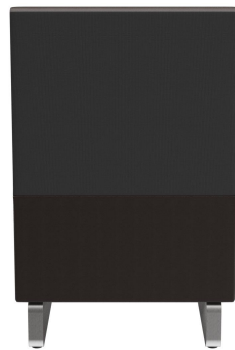

EINZELELEMENT 60 CM D-LINE