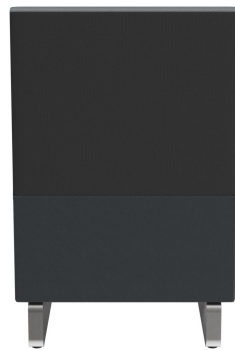

EINZELELEMENT 60 CM **D-LINE**

Vielfältig einsetzbar und platzsparend besteht das und Topseller-Banksystem D-Line aus verschiedenen ECKelementen und jeweiligen Abschlusselementen sowie geraden Hauptelementen in den Längen 60 Zentimeter und 120 Zentimeter. Die ECKelemente sind mit einem Stahlhaken untereinander verkettbar. Das tragende Gerüst des Korpus ist aus formgefrästen Multiplex-Platten gefertigt. Sitz und Rücken sind mit einem hochwertigen Schaum ausgestattet, der ein bequemes Sitzgefühl ermöglicht. Zur Verfügung steht eine große Auswahl an Material- und Farbvarianten sowie Fußvarianten aus gebürstetem Edelstahl in silber, schwarz oder Buchenholz im Farbton Nussbaum gebeizt, welche das modulare Banksystem abrunden. Bei den wand-stehenden Varianten ist der Rücken mit Vlies bezogen. Personalisiere Dein D-Line Banksystem: jetzt auch als elektrifizierte Variante erhältlich. Optisch dezent und dennoch gut zugänglich, mit den integrierten Steckdosen und USB-Anschlüssen können Gäste ganz einfach ihre Handys und Laptops aufladen. Unser Verkaufsteam berät Sie gerne!

530,00 CHF

EINZELELEMENT 60 CM D-LINE

Deine gewählte Variante

Produktdetails

Artikelnummer:	101XXE
Modell:	D-Line
Produktart:	Einzelelement 60 cm
Sitzmaterial:	Kunstleder Parotega
Sitzfarbe:	anthrazit
Bodengleiter:	Kunststoff inklusive
Montagestatus:	nicht montiert
Produziert in Deutschland oder Europa:	ja

Technische Daten

Artikelnummer:	101XXE
Modell:	D-Line
Produktart:	Einzelelement 60 cm
Einsatzbereich:	Indoor
Höhe:	96 cm
Sitzhöhe:	47 cm
Breite:	60 cm
Tiefe:	60 cm
Sitztiefe:	45 cm
Gewicht:	44.9 kg

EINZELELEMENT 60 CM D-LINE