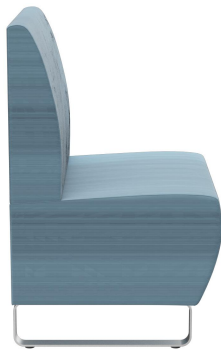

EINZELELEMENT 60 CM **D-LINE**

Vielfältig einsetzbar und platzsparend besteht das und Topseller-Banksystem D-Line aus verschiedenen Eckelementen und jeweiligen Abschlusselementen sowie geraden Hauptelementen in den Längen 60 Zentimeter und 120 Zentimeter. Die Eckelemente sind mit einem Stahlhaken untereinander verkettbar. Das tragende Gerüst des Korpus ist aus formgefrästen Multiplex-Platten gefertigt. Sitz und Rücken sind mit einem hochwertigen Schaum ausgestattet, der ein bequemes Sitzgefühl ermöglicht. Zur Verfügung steht eine große Auswahl an Material- und Farbvarianten sowie Fußvarianten aus gebürstetem Edelstahl in silber, schwarz oder Buchenholz im Farbton Nussbaum gebeizt, welche das modulare Banksystem abrunden. Bei den wand-stehenden Varianten ist der Rücken mit Vlies bezogen. Personalisiere Dein D-Line Banksystem: jetzt auch als elektrifizierte Variante erhältlich. Optisch dezent und dennoch gut zugänglich, mit den integrierten Steckdosen und USB-Anschlüssen können Gäste ganz einfach ihre Handys und Laptops aufladen. Unser Verkaufsteam berät Sie gerne!

455,00 CHF

EINZELELEMENT 60 CM D-LINE

Deine gewählte Variante

Produktdetails

Artikelnummer:	101XXD
Modell:	D-Line
Produktart:	Einzelelement 60 cm
Sitzmaterial:	Stoff Cosy
Sitzfarbe:	dunkelblau
Bodengleiter:	Kunststoff inklusive
Montagestatus:	nicht montiert
Produziert in Deutschland oder Europa:	ja

Technische Daten

Artikelnummer:	101XXD
Modell:	D-Line
Produktart:	Einzelelement 60 cm
Einsatzbereich:	Indoor
Höhe:	96 cm
Sitzhöhe:	47 cm
Breite:	60 cm
Tiefe:	60 cm
Sitztiefe:	45 cm
Gewicht:	44.9 kg

EINZELELEMENT 60 CM D-LINE