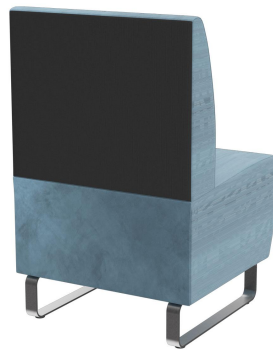

EINZELELEMENT 60 CM **D-LINE**

Vielfältig einsetzbar und platzsparend besteht das und Topseller-Banksystem D-Line aus verschiedenen Eckelementen und jeweiligen Abschlusselementen sowie geraden Hauptelementen in den Längen 60 Zentimeter und 120 Zentimeter. Die Eckelemente sind mit einem Stahlhaken untereinander verkettbar. Das tragende Gerüst des Korpus ist aus formgefrästen Multiplex-Platten gefertigt. Sitz und Rücken sind mit einem hochwertigen Schaum ausgestattet, der ein bequemes Sitzgefühl ermöglicht. Zur Verfügung steht eine große Auswahl an Material- und Farbvarianten sowie Fußvarianten aus gebürstetem Edelstahl in silber, schwarz oder Buchenholz im Farbton Nussbaum gebeizt, welche das modulare Banksystem abrunden. Bei den wand-stehenden Varianten ist der Rücken mit Vlies bezogen. Personalisiere Dein D-Line Banksystem: jetzt auch als elektrifizierte Variante erhältlich. Optisch dezent und dennoch gut zugänglich, mit den integrierten Steckdosen und USB-Anschlüssen können Gäste ganz einfach ihre Handys und Laptops aufladen. Unser Verkaufsteam berät Sie gerne!

455,00 CHF

EINZELELEMENT 60 CM D-LINE

Deine gewählte Variante

Produktdetails

Artikelnummer:	101XXD
Modell:	D-Line
Produktart:	Einzelelement 60 cm
Sitzmaterial:	Stoff Cosy
Sitzfarbe:	dunkelblau
Bodengleiter:	Kunststoff inklusive
Montagestatus:	nicht montiert
Produziert in Deutschland oder Europa:	ja

Technische Daten

Artikelnummer:	101XXD
Modell:	D-Line
Produktart:	Einzelelement 60 cm
Einsatzbereich:	Indoor
Höhe:	96 cm
Sitzhöhe:	47 cm
Breite:	60 cm
Tiefe:	60 cm
Sitztiefe:	45 cm
Gewicht:	44.9 kg

EINZELELEMENT 60 CM D-LINE