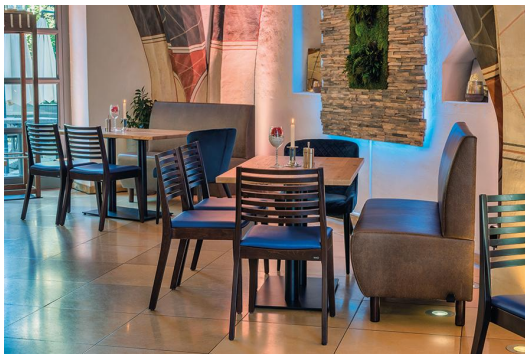

EINZELELEMENT 120 CM **D-LINE**

Vielfältig einsetzbar und platzsparend besteht das und Topseller-Banksystem D-Line aus verschiedenen ECKelementen und jeweiligen Abschlusselementen sowie geraden Hauptelementen in den Längen 60 Zentimeter und 120 Zentimeter. Die ECKelemente sind mit einem Stahlhaken untereinander verkettbar. Das tragende Gerüst des Korpus ist aus formgefrästen Multiplex-Platten gefertigt. Sitz und Rücken sind mit einem hochwertigen Schaum ausgestattet, der ein bequemes Sitzgefühl ermöglicht. Zur Verfügung steht eine große Auswahl an Material- und Farbvarianten sowie Fußvarianten aus gebürstetem Edelstahl in silber, schwarz oder Buchenholz im Farbton Nussbaum gebeizt, welche das modulare Banksystem abrunden. Bei den wand-stehenden Varianten ist der Rücken mit Vlies bezogen. Personalisiere Dein D-Line Banksystem: jetzt auch als elektrifizierte Variante erhältlich. Optisch dezent und dennoch gut zugänglich, mit den integrierten Steckdosen und USB-Anschlüssen können Gäste ganz einfach ihre Handys und Laptops aufladen. Unser Verkaufsteam berät Sie gerne!

755,00 CHF

EINZELELEMENT 120 CM D-LINE

Deine gewählte Variante

Produktdetails

Artikelnummer:	101XXB
Modell:	D-Line
Produktart:	Einzelelement 120 cm
Sitzmaterial:	Kunstleder Parotega
Sitzfarbe:	anthrazit
Bodengleiter:	Kunststoff inklusive
Montagestatus:	nicht montiert
Produziert in Deutschland oder Europa:	ja

Technische Daten

Artikelnummer:	101XXB
Modell:	D-Line
Produktart:	Einzelelement 120 cm
Einsatzbereich:	Indoor
Höhe:	96 cm
Sitzhöhe:	47 cm
Breite:	120 cm
Tiefe:	60 cm
Sitztiefe:	45 cm
Gewicht:	44.9 kg

EINZELELEMENT 120 CM D-LINE