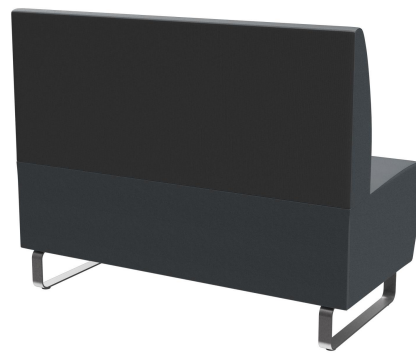

EINZELELEMENT 120 CM **D-LINE**

Vielfältig einsetzbar und platzsparend besteht das und Topseller-Banksystem D-Line aus verschiedenen ECKelementen und jeweiligen Abschlusselementen sowie geraden Hauptelementen in den Längen 60 Zentimeter und 120 Zentimeter. Die ECKelemente sind mit einem Stahlhaken untereinander verkettbar. Das tragende Gerüst des Korpus ist aus formgefrästen Multiplex-Platten gefertigt. Sitz und Rücken sind mit einem hochwertigen Schaum ausgestattet, der ein bequemes Sitzgefühl ermöglicht. Zur Verfügung steht eine große Auswahl an Material- und Farbvarianten sowie Fußvarianten aus gebürstetem Edelstahl in silber, schwarz oder Buchenholz im Farbton Nussbaum gebeizt, welche das modulare Banksystem abrunden. Bei den wand-stehenden Varianten ist der Rücken mit Vlies bezogen. Personalisiere Dein D-Line Banksystem: jetzt auch als elektrifizierte Variante erhältlich. Optisch dezent und dennoch gut zugänglich, mit den integrierten Steckdosen und USB-Anschlüssen können Gäste ganz einfach ihre Handys und Laptops aufladen. Unser Verkaufsteam berät Sie gerne!

755,00 CHF

EINZELELEMENT 120 CM D-LINE

Deine gewählte Variante

Produktdetails

Artikelnummer:	101XXB
Modell:	D-Line
Produktart:	Einzelelement 120 cm
Sitzmaterial:	Kunstleder Parotega
Sitzfarbe:	anthrazit
Bodengleiter:	Kunststoff inklusive
Montagestatus:	nicht montiert
Produziert in Deutschland oder Europa:	ja

Technische Daten

Artikelnummer:	101XXB
Modell:	D-Line
Produktart:	Einzelelement 120 cm
Einsatzbereich:	Indoor
Höhe:	96 cm
Sitzhöhe:	47 cm
Breite:	120 cm
Tiefe:	60 cm
Sitztiefe:	45 cm
Gewicht:	44.9 kg

EINZELELEMENT 120 CM D-LINE

EINZELELEMENT 120 CM **D-LINE**