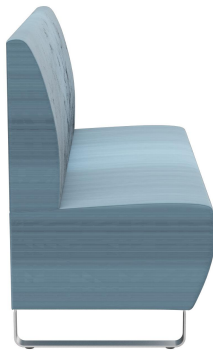

EINZELELEMENT 120 CM **D-LINE**

Vielfältig einsetzbar und platzsparend besteht das und Topseller-Banksystem D-Line aus verschiedenen Eckelementen und jeweiligen Abschlusselementen sowie geraden Hauptelementen in den Längen 60 Zentimeter und 120 Zentimeter. Die Eckelemente sind mit einem Stahlhaken untereinander verkettbar. Das tragende Gerüst des Korpus ist aus formgefrästen Multiplex-Platten gefertigt. Sitz und Rücken sind mit einem hochwertigen Schaum ausgestattet, der ein bequemes Sitzgefühl ermöglicht. Zur Verfügung steht eine große Auswahl an Material- und Farbvarianten sowie Fußvarianten aus gebürstetem Edelstahl in silber, schwarz oder Buchenholz im Farbton Nussbaum gebeizt, welche das modulare Banksystem abrunden. Bei den wand-stehenden Varianten ist der Rücken mit Vlies bezogen. Personalisiere Dein D-Line Banksystem: jetzt auch als elektrifizierte Variante erhältlich. Optisch dezent und dennoch gut zugänglich, mit den integrierten Steckdosen und USB-Anschlüssen können Gäste ganz einfach ihre Handys und Laptops aufladen. Unser Verkaufsteam berät Sie gerne!

624,00 CHF

EINZELELEMENT 120 CM D-LINE

Deine gewählte Variante

Produktdetails

Artikelnummer:	101XXA
Modell:	D-Line
Produktart:	Einzelelement 120 cm
Sitzmaterial:	Stoff Cosy
Sitzfarbe:	dunkelblau
Bodengleiter:	Kunststoff inklusive
Montagestatus:	nicht montiert
Produziert in Deutschland oder Europa:	ja

Technische Daten

Artikelnummer:	101XXA
Modell:	D-Line
Produktart:	Einzelelement 120 cm
Einsatzbereich:	Indoor
Höhe:	96 cm
Sitzhöhe:	47 cm
Breite:	120 cm
Tiefe:	60 cm
Sitztiefe:	45 cm
Gewicht:	44.9 kg

EINZELELEMENT 120 CM D-LINE