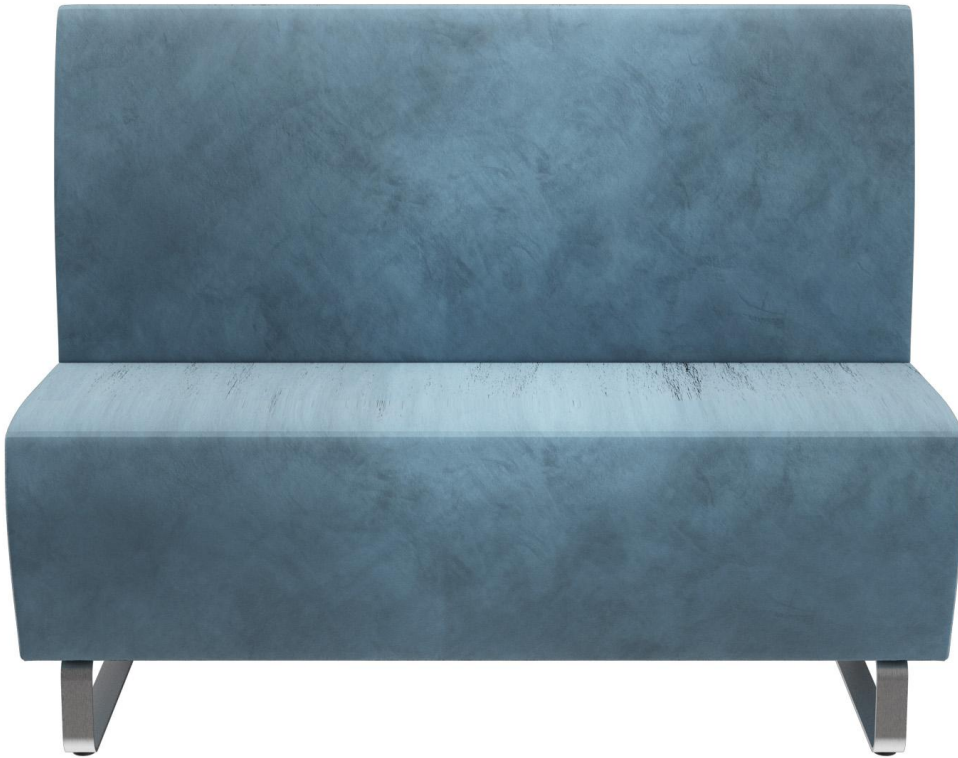

EINZELELEMENT 120 CM **D-LINE**

Vielfältig einsetzbar und platzsparend besteht das und Topseller-Banksystem D-Line aus verschiedenen Eckelementen und jeweiligen Abschlusselementen sowie geraden Hauptelementen in den Längen 60 Zentimeter und 120 Zentimeter. Die Eckelemente sind mit einem Stahlhaken untereinander verkettbar. Das tragende Gerüst des Korpus ist aus formgefrästen Multiplex-Platten gefertigt. Sitz und Rücken sind mit einem hochwertigen Schaum ausgestattet, der ein bequemes Sitzgefühl ermöglicht. Zur Verfügung steht eine große Auswahl an Material- und Farbvarianten sowie Fußvarianten aus gebürstetem Edelstahl in silber, schwarz oder Buchenholz im Farbton Nussbaum gebeizt, welche das modulare Banksystem abrunden. Bei den wand-stehenden Varianten ist der Rücken mit Vlies bezogen. Personalisiere Dein D-Line Banksystem: jetzt auch als elektrifizierte Variante erhältlich. Optisch dezent und dennoch gut zugänglich, mit den integrierten Steckdosen und USB-Anschlüssen können Gäste ganz einfach ihre Handys und Laptops aufladen. Unser Verkaufsteam berät Sie gerne!

624,00 CHF

EINZELELEMENT 120 CM D-LINE

Deine gewählte Variante

Produktdetails

Artikelnummer:	101XXA
Modell:	D-Line
Produktart:	Einzelelement 120 cm
Sitzmaterial:	Stoff Cosy
Sitzfarbe:	dunkelblau
Bodengleiter:	Kunststoff inklusive
Montagestatus:	nicht montiert
Produziert in Deutschland oder Europa:	ja

Technische Daten

Artikelnummer:	101XXA
Modell:	D-Line
Produktart:	Einzelelement 120 cm
Einsatzbereich:	Indoor
Höhe:	96 cm
Sitzhöhe:	47 cm
Breite:	120 cm
Tiefe:	60 cm
Sitztiefe:	45 cm
Gewicht:	44.9 kg

EINZELELEMENT 120 CM D-LINE

EINZELELEMENT 120 CM **D-LINE**