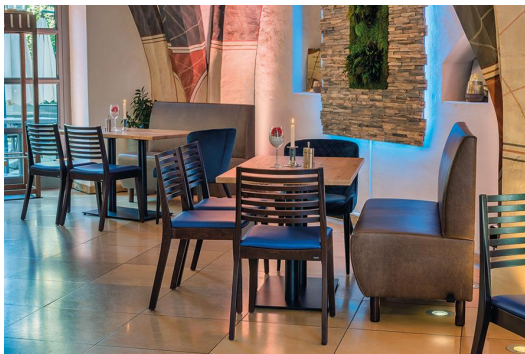

EINZELELEMENT 120 CM D-LINE