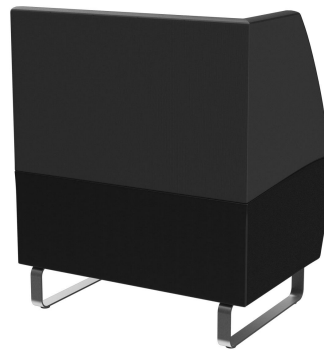

ABSCHLUSSELEMENT LINKS D-LINE

Vielfältig einsetzbar und platzsparend besteht das und Topseller-Banksystem D-Line aus verschiedenen Eckelementen und jeweiligen Abschlusselementen sowie geraden Hauptelementen in den Längen 60 Zentimeter und 120 Zentimeter. Die Eckelemente sind mit einem Stahlhaken untereinander verkettbar. Das tragende Gerüst des Korpus ist aus formgefrästen Multiplex-Platten gefertigt. Sitz und Rücken sind mit einem hochwertigen Schaum ausgestattet, der ein bequemes Sitzgefühl ermöglicht. Zur Verfügung steht eine große Auswahl an Material- und Farbvarianten sowie Fußvarianten aus gebürstetem Edelstahl in silber, schwarz oder Buchenholz im Farbton Nussbaum gebeizt, welche das modulare Banksystem abrunden. Bei den wand-stehenden Varianten ist der Rücken mit Vlies bezogen. Personalisiere Dein D-Line Banksystem: jetzt auch als elektrifizierte Variante erhältlich. Optisch dezent und dennoch gut zugänglich, mit den integrierten Steckdosen und USB-Anschlüssen können Gäste ganz einfach ihre Handys und Laptops aufladen. Unser Verkaufsteam berät Sie gerne!

611,00 CHF

ABSCHLUSSELEMENT LINKS D-LINE

Deine gewählte Variante

Produktdetails

Artikelnummer:	101XX0
Modell:	D-Line
Produktart:	Abschlusselement links
Sitzmaterial:	Kunstleder Casual
Sitzfarbe:	schwarz
Bodengleiter:	Kunststoff inklusive
Montagestatus:	nicht montiert
Produziert in Deutschland oder Europa:	ja

Technische Daten

Artikelnummer:	101XX0
Modell:	D-Line
Produktart:	Abschlusselement links
Einsatzbereich:	Indoor
Höhe:	96 cm
Sitzhöhe:	47 cm
Breite:	80 cm
Tiefe:	60 cm
Sitztiefe:	45 cm
Gewicht:	44.9 kg

ABSCHLUSSELEMENT LINKS D-LINE