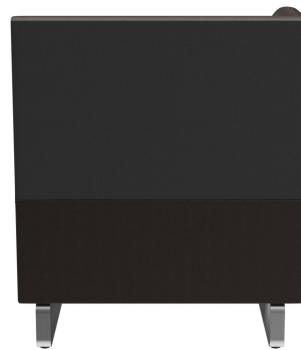

ABSCHLUSSELEMENT LINKS D-LINE

Vielfältig einsetzbar und platzsparend besteht das und Topseller-Banksystem D-Line aus verschiedenen ECKelementen und jeweiligen Abschlusselementen sowie geraden Hauptelementen in den Längen 60 Zentimeter und 120 Zentimeter. Die ECKelemente sind mit einem Stahlhaken untereinander verkettbar. Das tragende Gerüst des Korpus ist aus formgefrästen Multiplex-Platten gefertigt. Sitz und Rücken sind mit einem hochwertigen Schaum ausgestattet, der ein bequemes Sitzgefühl ermöglicht. Zur Verfügung steht eine große Auswahl an Material- und Farbvarianten sowie Fußvarianten aus gebürstetem Edelstahl in silber, schwarz oder Buchenholz im Farbton Nussbaum gebeizt, welche das modulare Banksystem abrunden. Bei den wand-stehenden Varianten ist der Rücken mit Vlies bezogen. Personalisiere Dein D-Line Banksystem: jetzt auch als elektrifizierte Variante erhältlich. Optisch dezent und dennoch gut zugänglich, mit den integrierten Steckdosen und USB-Anschlüssen können Gäste ganz einfach ihre Handys und Laptops aufladen. Unser Verkaufsteam berät Sie gerne!

611,00 CHF

ABSCHLUSSELEMENT LINKS D-LINE

Deine gewählte Variante

Produktdetails

Artikelnummer:	101XWZ
Modell:	D-Line
Produktart:	Abschlusselement links
Sitzmaterial:	Kunstleder Casual
Sitzfarbe:	caffeebraun
Bodengleiter:	Kunststoff inklusive
Montagestatus:	nicht montiert
Produziert in Deutschland oder Europa:	ja

Technische Daten

Artikelnummer:	101XWZ
Modell:	D-Line
Produktart:	Abschlusselement links
Einsatzbereich:	Indoor
Höhe:	96 cm
Sitzhöhe:	47 cm
Breite:	80 cm
Tiefe:	60 cm
Sitztiefe:	45 cm
Gewicht:	44.9 kg

ABSCHLUSSELEMENT LINKS **D-LINE**