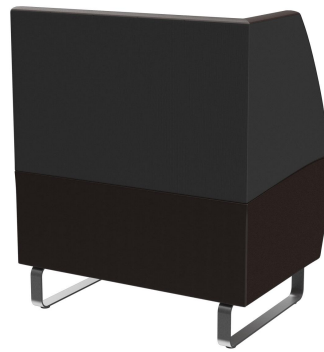

ABSCHLUSSELEMENT LINKS D-LINE

Vielfältig einsetzbar und platzsparend besteht das und Topseller-Banksystem D-Line aus verschiedenen ECKelementen und jeweiligen Abschlusselementen sowie geraden Hauptelementen in den Längen 60 Zentimeter und 120 Zentimeter. Die ECKelemente sind mit einem Stahlhaken untereinander verkettbar. Das tragende Gerüst des Korpus ist aus formgefrästen Multiplex-Platten gefertigt. Sitz und Rücken sind mit einem hochwertigen Schaum ausgestattet, der ein bequemes Sitzgefühl ermöglicht. Zur Verfügung steht eine große Auswahl an Material- und Farbvarianten sowie Fußvarianten aus gebürstetem Edelstahl in silber, schwarz oder Buchenholz im Farbton Nussbaum gebeizt, welche das modulare Banksystem abrunden. Bei den wand-stehenden Varianten ist der Rücken mit Vlies bezogen. Personalisiere Dein D-Line Banksystem: jetzt auch als elektrifizierte Variante erhältlich. Optisch dezent und dennoch gut zugänglich, mit den integrierten Steckdosen und USB-Anschlüssen können Gäste ganz einfach ihre Handys und Laptops aufladen. Unser Verkaufsteam berät Sie gerne!

611,00 CHF

ABSCHLUSSELEMENT LINKS D-LINE

Deine gewählte Variante

Produktdetails

Artikelnummer:	101XWZ
Modell:	D-Line
Produktart:	Abschlusselement links
Sitzmaterial:	Kunstleder Casual
Sitzfarbe:	caffeebraun
Bodengleiter:	Kunststoff inklusive
Montagestatus:	nicht montiert
Produziert in Deutschland oder Europa:	ja

Technische Daten

Artikelnummer:	101XWZ
Modell:	D-Line
Produktart:	Abschlusselement links
Einsatzbereich:	Indoor
Höhe:	96 cm
Sitzhöhe:	47 cm
Breite:	80 cm
Tiefe:	60 cm
Sitztiefe:	45 cm
Gewicht:	44.9 kg

ABSCHLUSSELEMENT LINKS **D-LINE**