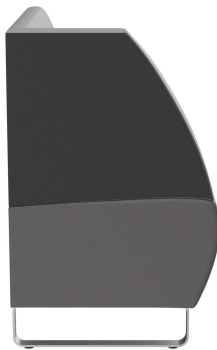

ABSCHLUSSELEMENT LINKS D-LINE

Vielfältig einsetzbar und platzsparend besteht das und Topseller-Banksystem D-Line aus verschiedenen ECKelementen und jeweiligen Abschlusselementen sowie geraden Hauptelementen in den Längen 60 Zentimeter und 120 Zentimeter. Die ECKelemente sind mit einem Stahlhaken untereinander verkettbar. Das tragende Gerüst des Korpus ist aus formgefrästen Multiplex-Platten gefertigt. Sitz und Rücken sind mit einem hochwertigen Schaum ausgestattet, der ein bequemes Sitzgefühl ermöglicht. Zur Verfügung steht eine große Auswahl an Material- und Farbvarianten sowie Fußvarianten aus gebürstetem Edelstahl in silber, schwarz oder Buchenholz im Farbton Nussbaum gebeizt, welche das modulare Banksystem abrunden. Bei den wand-stehenden Varianten ist der Rücken mit Vlies bezogen. Personalisiere Dein D-Line Banksystem: jetzt auch als elektrifizierte Variante erhältlich. Optisch dezent und dennoch gut zugänglich, mit den integrierten Steckdosen und USB-Anschlüssen können Gäste ganz einfach ihre Handys und Laptops aufladen. Unser Verkaufsteam berät Sie gerne!

617,00 CHF

ABSCHLUSSELEMENT LINKS D-LINE

Deine gewählte Variante

Produktdetails

Artikelnummer:	101XWX
Modell:	D-Line
Produktart:	Abschlusselement links
Sitzmaterial:	Stoff Cosy
Sitzfarbe:	anthrazit
Bodengleiter:	Kunststoff inklusive
Montagestatus:	nicht montiert
Produziert in Deutschland oder Europa:	ja

Technische Daten

Artikelnummer:	101XWX
Modell:	D-Line
Produktart:	Abschlusselement links
Einsatzbereich:	Indoor
Höhe:	96 cm
Sitzhöhe:	47 cm
Breite:	80 cm
Tiefe:	60 cm
Sitztiefe:	45 cm
Gewicht:	44.9 kg

ABSCHLUSSELEMENT LINKS D-LINE