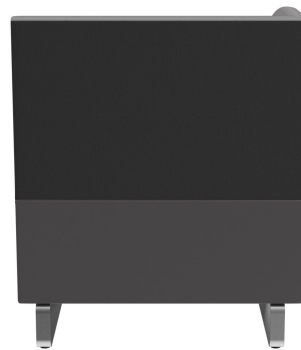

ABSCHLUSSELEMENT LINKS D-LINE

Vielfältig einsetzbar und platzsparend besteht das und Topseller-Banksystem D-Line aus verschiedenen ECKelementen und jeweiligen Abschlusselementen sowie geraden Hauptelementen in den Längen 60 Zentimeter und 120 Zentimeter. Die ECKelemente sind mit einem Stahlhaken untereinander verkettbar. Das tragende Gerüst des Korpus ist aus formgefrästen Multiplex-Platten gefertigt. Sitz und Rücken sind mit einem hochwertigen Schaum ausgestattet, der ein bequemes Sitzgefühl ermöglicht. Zur Verfügung steht eine große Auswahl an Material- und Farbvarianten sowie Fußvarianten aus gebürstetem Edelstahl in silber, schwarz oder Buchenholz im Farbton Nussbaum gebeizt, welche das modulare Banksystem abrunden. Bei den wand-stehenden Varianten ist der Rücken mit Vlies bezogen. Personalisiere Dein D-Line Banksystem: jetzt auch als elektrifizierte Variante erhältlich. Optisch dezent und dennoch gut zugänglich, mit den integrierten Steckdosen und USB-Anschlüssen können Gäste ganz einfach ihre Handys und Laptops aufladen. Unser Verkaufsteam berät Sie gerne!

617,00 CHF

ABSCHLUSSELEMENT LINKS D-LINE

Deine gewählte Variante

Produktdetails

Artikelnummer:	101XWX
Modell:	D-Line
Produktart:	Abschlusselement links
Sitzmaterial:	Stoff Cosy
Sitzfarbe:	anthrazit
Bodengleiter:	Kunststoff inklusive
Montagestatus:	nicht montiert
Produziert in Deutschland oder Europa:	ja

Technische Daten

Artikelnummer:	101XWX
Modell:	D-Line
Produktart:	Abschlusselement links
Einsatzbereich:	Indoor
Höhe:	96 cm
Sitzhöhe:	47 cm
Breite:	80 cm
Tiefe:	60 cm
Sitztiefe:	45 cm
Gewicht:	44.9 kg

ABSCHLUSSELEMENT LINKS D-LINE