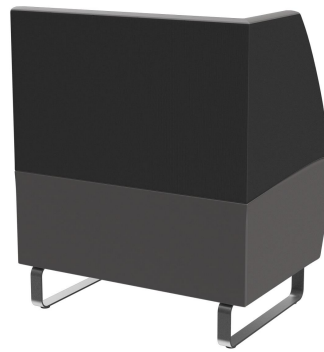

ABSCHLUSSELEMENT LINKS D-LINE

Vielfältig einsetzbar und platzsparend besteht das und Topseller-Banksystem D-Line aus verschiedenen ECKelementen und jeweiligen Abschlusselementen sowie geraden Hauptelementen in den Längen 60 Zentimeter und 120 Zentimeter. Die ECKelemente sind mit einem Stahlhaken untereinander verkettbar. Das tragende Gerüst des Korpus ist aus formgefrästen Multiplex-Platten gefertigt. Sitz und Rücken sind mit einem hochwertigen Schaum ausgestattet, der ein bequemes Sitzgefühl ermöglicht. Zur Verfügung steht eine große Auswahl an Material- und Farbvarianten sowie Fußvarianten aus gebürstetem Edelstahl in silber, schwarz oder Buchenholz im Farbton Nussbaum gebeizt, welche das modulare Banksystem abrunden. Bei den wand-stehenden Varianten ist der Rücken mit Vlies bezogen. Personalisiere Dein D-Line Banksystem: jetzt auch als elektrifizierte Variante erhältlich. Optisch dezent und dennoch gut zugänglich, mit den integrierten Steckdosen und USB-Anschlüssen können Gäste ganz einfach ihre Handys und Laptops aufladen. Unser Verkaufsteam berät Sie gerne!

617,00 CHF

ABSCHLUSSELEMENT LINKS D-LINE

Deine gewählte Variante

Produktdetails

Artikelnummer:	101XWX
Modell:	D-Line
Produktart:	Abschlusselement links
Sitzmaterial:	Stoff Cosy
Sitzfarbe:	anthrazit
Bodengleiter:	Kunststoff inklusive
Montagestatus:	nicht montiert
Produziert in Deutschland oder Europa:	ja

Technische Daten

Artikelnummer:	101XWX
Modell:	D-Line
Produktart:	Abschlusselement links
Einsatzbereich:	Indoor
Höhe:	96 cm
Sitzhöhe:	47 cm
Breite:	80 cm
Tiefe:	60 cm
Sitztiefe:	45 cm
Gewicht:	44.9 kg

ABSCHLUSSELEMENT LINKS D-LINE