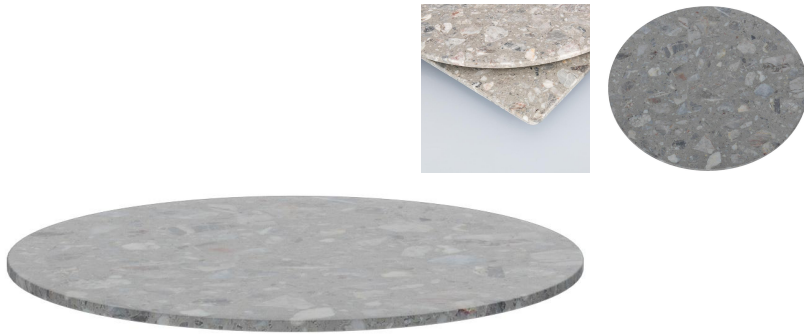

ZUBEHÖR TISCHPLATTE