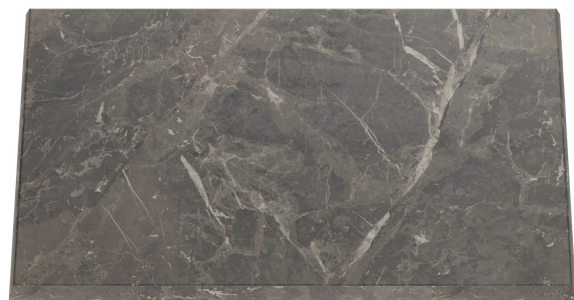

ZUBEHÖR TISCHPLATTE