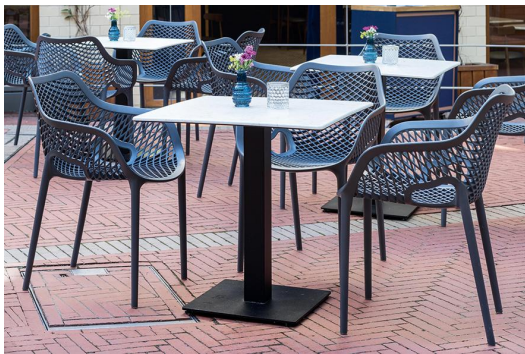

ZUBEHÖR TISCHPLATTE