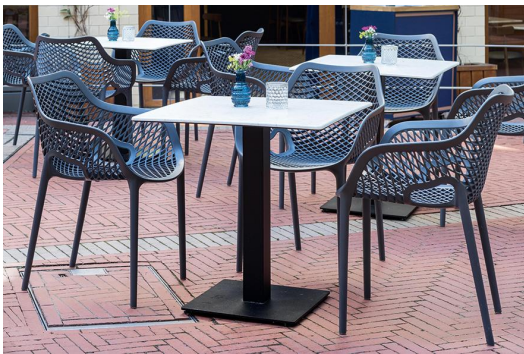

ZUBEHÖR TISCHPLATTE