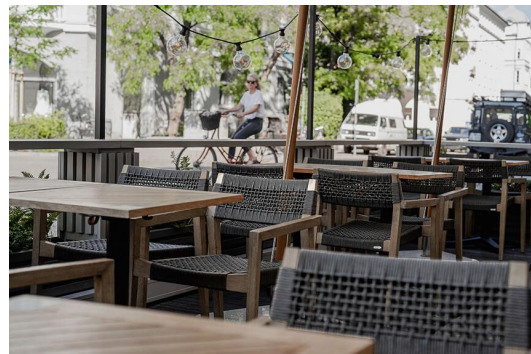

ESSTISCH KATA

Das Tischmodell Kata - für den Indoor- ebenso wie für den Outdoor-Einsatz geeignet - hat ein schwarz lackiertes Stahlgestell mit klassischem, geraden Zehenfuß, das sich mit verschiedenen Tischplatten kombinieren lässt. Es ist in Esstischhöhe, mit FLAT-Technologie oder verstellbaren Bodengleitern erhältlich und kann zusätzlich mit einem Kippmechanismus zum platzsparenden Verstauen ausgestattet werden. Die hydraulisch gelagerten Bodengleiter des FLAT Systems passen sich Bodenunebenheiten automatisch perfekt an, somit sagst Du wackelnden Tischen für immer Adieu! Das patentierte System reagiert beim Platzieren des Tisches sofort auf den Untergrund und garantiert somit einen stabilen Stand.

- äußerst witterungsbeständig und pflegeleicht durch Pulverbeschichtung
- robust und standsicher durch Stahlgestell
- wackelfrei durch flexible Bodenausgleichssysteme

397,00 CHF

ESSTISCH KATA

Deine gewählte Variante

Einsatzbereich: Outdoor

Höhe: 76 cm

Breite: 70 cm

Tiefe: 70 cm

Gewicht: 37.7 kg

Tischplattenbreite: 70 cm

ESSTISCH KATA

ESSTISCH KATA