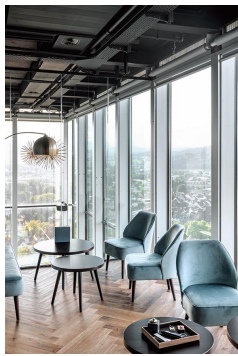

SESSEL CLIFF