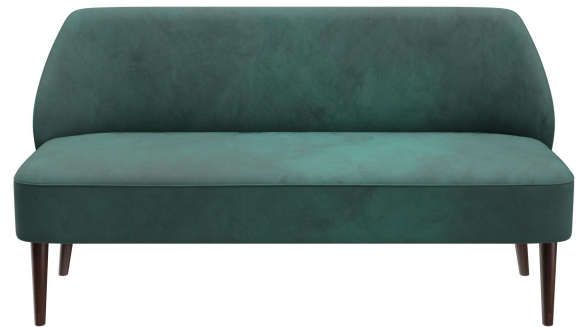

2-SITZER-ELEMENT **CLIFF**