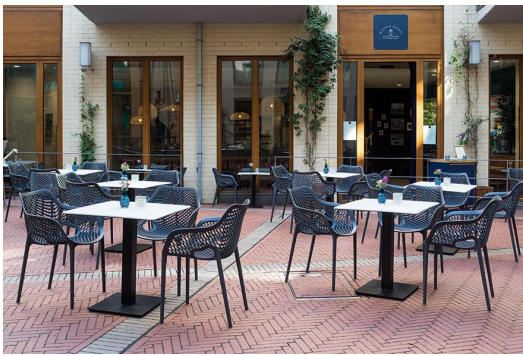

ARMLEHNSTUHL EMILIA