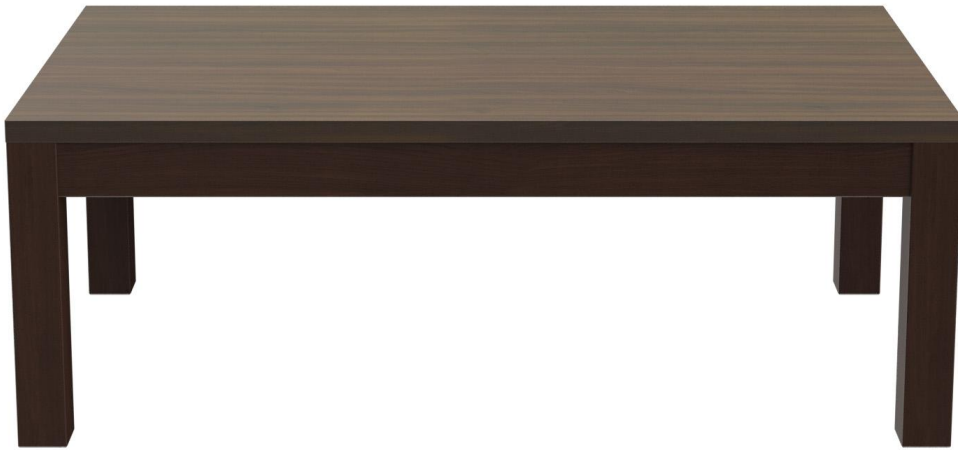

## COUCHTISCH DUNIA

Schlicht, klassisch und universell einsetzbar ist Dunia. Das Modell ist als Couchtisch, Esstisch, halbhocher Tisch und Stehtisch in unterschiedlichen Größen verfügbar. Das Gestell aus massivem Buchenholz ist in den Beiztönen Nußbaum, Meranobraun und Schwarz erhältlich. Der Esstisch und Stehtisch ist zusätzlich in Eiche natur verfügbar. Es kann mit verschiedenen Tischplatten kombiniert werden - sodass sich Dunia in moderne wie klassische Gastronomieambiente einfügt. Die halbhohen Tische und Stehtische können optional mit einem Edelstahlfußsteg ausgestattet werden.

### Produktdetails

Artikelnummer: 101UND

Produkt aus nachhaltigem Holz: ja

Modell: Dunia

Produktart: Couchtisch

Gestellmaterial: Buche

Gestellfarbe: nussbaum gebeizt und lackiert

Fußart: 120 x 68

Montagestatus: nicht montiert

Tischplattentiefe: 68 cm

Tischplattenmaterial: Vario Strong (Spanplatte mit HPL)

Tischplattenfarbe: nussbaum

Kantenstärke: 29 mm

Tischplattenstärke: 29 mm

Größe Tischgestell: 120 cm x 68 cm (LxB)

### Technische Daten

Artikelnummer: 101UND

Modell: Dunia

Produktart: Couchtisch

Einsatzbereich: Indoor

Höhe: 44 cm

Breite: 120 cm

Tiefe: 68 cm