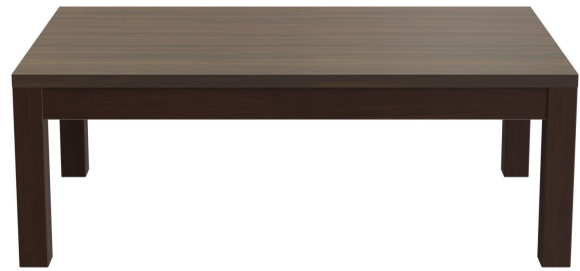

COUCHTISCH DUNIA