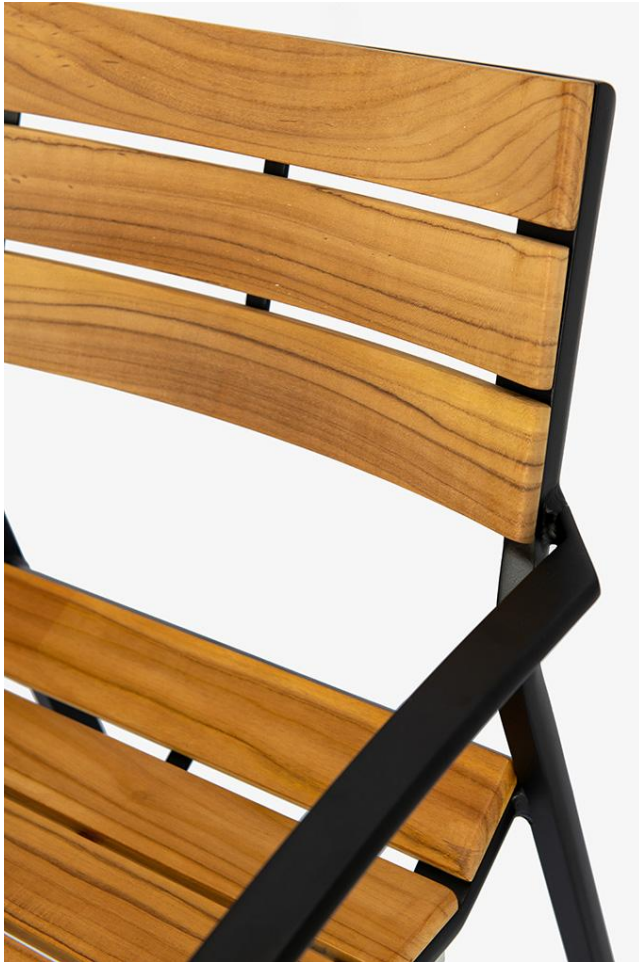

ARMLEHNSTUHL TADEO

Das stapelbare Modell Tadeo – erhältlich als Stuhl und Armlehnstuhl – wird sowohl im Außen- als auch im Innenbereich zum absoluten Hingucker. Durch die Kombination aus einem schwarz pulverbeschichteten Gestell aus Aluminium und einer Sitzfläche und Rückenlehne aus unbehandeltem Teakholz wirkt Tadeo elegant und modern zugleich. Die gerundete Lehne bietet einen besonders hohen Sitzkomfort.

224,00 CHF

ARMLEHNSTUHL TADEO

Deine gewählte Variante

Produktdetails

Artikelnummer:	101U2C
Modell:	Tadeo
Produktart:	Armlehnstuhl
Gestellmaterial:	Aluminium
Gestellfarbe:	schwarz pulverbeschichtet
Sitzmaterial:	Edelholz
Sitzfarbe:	Teakholz unbehandelt
Montagestatus:	komplett montiert

Technische Daten

Artikelnummer:	101U2C
Modell:	Tadeo
Produktart:	Armlehnstuhl
Einsatzbereich:	Outdoor
Höhe:	83 cm
Sitzhöhe:	45 cm
Breite:	56 cm
Tiefe:	62 cm
Sitztiefe:	44 cm
Armlehnenhöhe:	61 cm
Gewicht:	5.7 kg
Stapelbar:	ja
Stapelmenge:	6
GO IN Premium:	ja

ARMLEHNSTUHL TADEO

ARMLEHNSTUHL TADEO