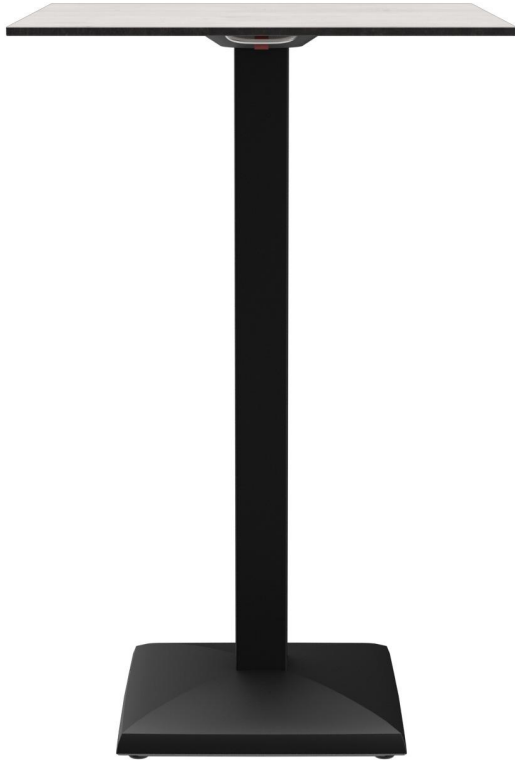

STEHTISCH KORD

Der elegant geformte quadratische Fuß und die quadratische Säule verleihen Kord ein kompaktes und modernes Aussehen. Das schwarz lackierte Stahlgestell kann mit unterschiedlichen Tischplatten kombiniert werden. Kord ist in Ess- und Stehtischhöhe, mit oder ohne FLAT-Technologie erhältlich und kann zusätzlich mit einem Kippmechanismus zum platzparenden Verstauen ausgestattet werden. Er ist für den Indoor- ebenso wie für den Outdoor-Einsatz geeignet. Dank der hydraulischen Bodengleiter des FLAT Systems wird der Tisch automatisch an unebene Böden angepasst, wodurch er stets sicher und stabil steht – wackelnde Tische gehören der Vergangenheit an. Das patentierte System reagiert sofort auf den Untergrund und sorgt für eine feste und gleichbleibende Position.

- witterungsbeständig und pflegeleicht
- robustes Stahlgestell
- wackelfrei durch Boden Anpassung

377,00 CHF

STEHTISCH KORD

Deine gewählte Variante

Produktdetails

Artikelnummer: 101TTP

Aufnahmetop: Kipptop

Modell: Kord

Größe Tischgestell: Zentral Einzelsäule

Produktart: Stehtisch

Tischplattenbreite: 68 cm

Gestellmaterial: Stahl

Gestellfarbe: schwarz
pulverbeschichtet

Fußart: quadratisch
(43x43cm)

Fußfarbe: schwarz

Bodengleiter: Leveling System

Klappbar: ja

Montagestatus: nicht montiert

Tischplattentiefe: 68 cm

Tischplattenmaterial: Compact Slim (High
Pressure Laminat
(HPL))

Tischplattenfarbe: classic beton

Kantenstärke: 12 mm

Tischplattenstärke: 12 mm