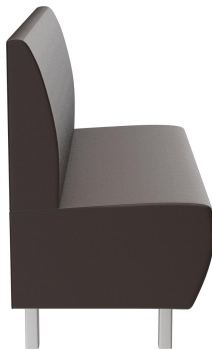

EINZELELEMENT 120 CM **D-LINE**

Vielfältig einsetzbar und platzsparend besteht das und Topseller-Banksystem D-Line aus verschiedenen ECKELEMEN-ten und jeweiligen Abschlusselementen sowie geraden Hauptelementen in den Längen 60 Zentimeter und 120 Zentimeter. Die ECKELEMEN-ten sind mit einem Stahlhaken untereinander verkettbar. Das tragende Gerüst des Korpus ist aus formgefrästen Multiplex-Platten gefertigt. Sitz und Rücken sind mit einem hochwertigen Schaum ausgestattet, der ein bequemes Sitzgefühl ermöglicht. Zur Verfügung steht eine große Auswahl an Material- und Farbvarianten sowie Fußvarianten aus gebürstetem Edelstahl in silber, schwarz oder Buchenholz im Farbton Nussbaum gebeizt, welche das modulare Banksystem abrunden. Bei den wand-stehenden Varianten ist der Rücken mit Vlies bezogen. Personalisiere Dein D-Line Banksystem: jetzt auch als elektrifizierte Variante erhältlich. Optisch dezent und dennoch gut zugänglich, mit den integrierten Steckdosen und USB-Anschlüssen können Gäste ganz einfach ihre Handys und Laptops aufladen. Unser Verkaufsteam berät Sie gerne!

612,00 CHF

EINZELELEMENT 120 CM D-LINE

Deine gewählte Variante

Produktdetails

Artikelnummer:	101TA4
Modell:	D-Line
Produktart:	Einzelelement 120 cm
Sitzmaterial:	Kunstleder Casual
Sitzfarbe:	caffeebraun
Bodengleiter:	Kunststoff inklusive
Montagestatus:	nicht montiert
Produziert in Deutschland oder Europa:	ja

Technische Daten

Artikelnummer:	101TA4
Modell:	D-Line
Produktart:	Einzelelement 120 cm
Einsatzbereich:	Indoor
Höhe:	96 cm
Sitzhöhe:	47 cm
Breite:	120 cm
Tiefe:	60 cm
Sitztiefe:	45 cm
Gewicht:	42.9 kg

EINZELELEMENT 120 CM D-LINE

EINZELELEMENT 120 CM D-LINE