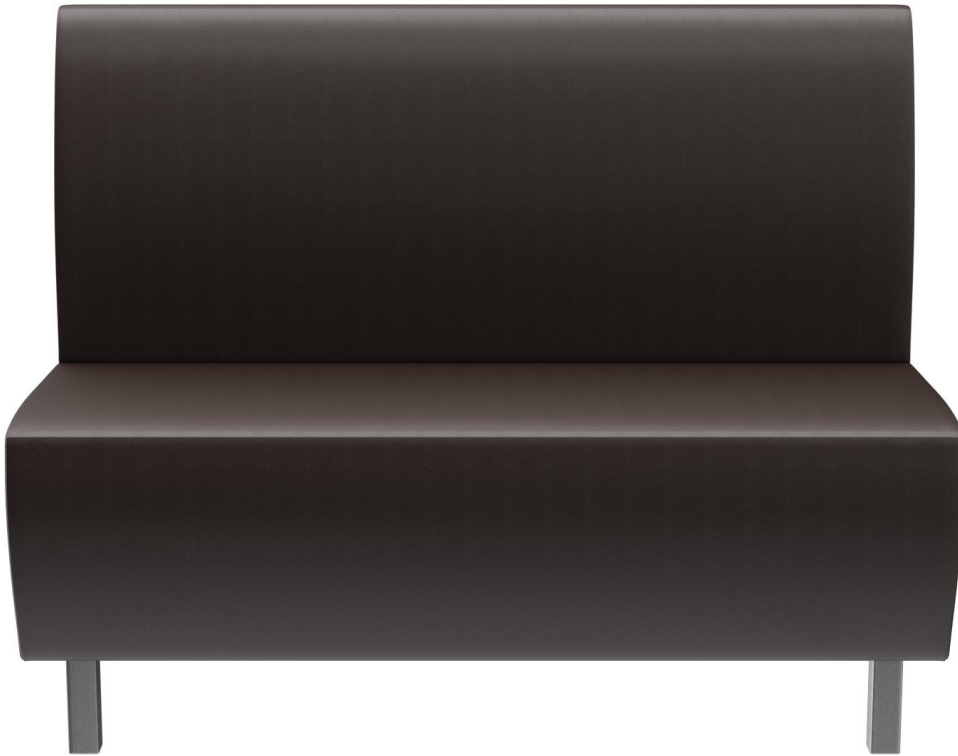

EINZELELEMENT 120 CM **D-LINE**

Vielfältig einsetzbar und platzsparend besteht das und Topseller-Banksystem D-Line aus verschiedenen ECKELEMEN-ten und jeweiligen Abschlusselementen sowie geraden Hauptelementen in den Längen 60 Zentimeter und 120 Zentimeter. Die ECKELEMEN-ten sind mit einem Stahlhaken untereinander verkettbar. Das tragende Gerüst des Korpus ist aus formgefrästen Multiplex-Platten gefertigt. Sitz und Rücken sind mit einem hochwertigen Schaum ausgestattet, der ein bequemes Sitzgefühl ermöglicht. Zur Verfügung steht eine große Auswahl an Material- und Farbvarianten sowie Fußvarianten aus gebürstetem Edelstahl in silber, schwarz oder Buchenholz im Farbton Nussbaum gebeizt, welche das modulare Banksystem abrunden. Bei den wand-stehenden Varianten ist der Rücken mit Vlies bezogen. Personalisiere Dein D-Line Banksystem: jetzt auch als elektrifizierte Variante erhältlich. Optisch dezent und dennoch gut zugänglich, mit den integrierten Steckdosen und USB-Anschlüssen können Gäste ganz einfach ihre Handys und Laptops aufladen. Unser Verkaufsteam berät Sie gerne!

612,00 CHF

EINZELELEMENT 120 CM D-LINE

Deine gewählte Variante

Produktdetails

Artikelnummer:	101TA4
Modell:	D-Line
Produktart:	Einzelelement 120 cm
Sitzmaterial:	Kunstleder Casual
Sitzfarbe:	caffeebraun
Bodengleiter:	Kunststoff inklusive
Montagestatus:	nicht montiert
Produziert in Deutschland oder Europa:	ja

Technische Daten

Artikelnummer:	101TA4
Modell:	D-Line
Produktart:	Einzelelement 120 cm
Einsatzbereich:	Indoor
Höhe:	96 cm
Sitzhöhe:	47 cm
Breite:	120 cm
Tiefe:	60 cm
Sitztiefe:	45 cm
Gewicht:	42.9 kg

EINZELELEMENT 120 CM D-LINE

EINZELELEMENT 120 CM D-LINE