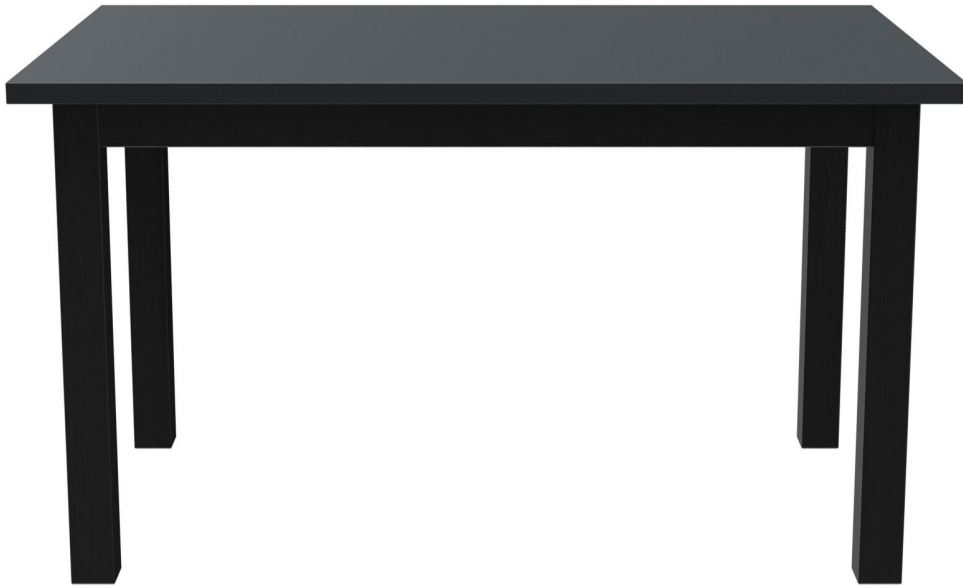

ESSTISCH DUNIA

Schlicht, klassisch und universell einsetzbar ist Dunia. Das Modell ist als Couchtisch, Esstisch, halbhoher Tisch und Stehtisch in unterschiedlichen Größen verfügbar. Das Gestell aus massivem Buchenholz ist in den Beiztönen Nußbaum, Meranobraun und Schwarz erhältlich. Der Esstisch und Stehtisch ist zusätzlich in Eiche natur verfügbar. Es kann mit verschiedenen Tischplatten kombiniert werden - sodass sich Dunia in moderne wie klassische Gastronomieambiente einfügt. Die halbhohen Tische und Stehtische können optional mit einem Edelstahlfußsteg ausgestattet werden.

Gestellmaterial: Buche

Gestellfarbe: schwarz gebeizt und lackiert

Fußart: 130 x 80

Montagestatus: nicht montiert

Tischplattentiefe: 80 cm

Tischplattenmaterial: Vario Strong (Spanplatte mit HPL)

Tischplattenfarbe: vulkanschwarz

Kantenstärke: 29 mm

Tischplattenstärke: 29 mm

Größe Tischgestell: 130 cm x 80 cm (LxB)

Tischplattenbreite: 130 cm

Produziert in Deutschland oder Europa: ja

ESSTISCH **DUNIA**

Deine gewählte Variante

Technische Daten

Artikelnummer: 101TOE

Modell: Dunia

Produktart: Esstisch

Einsatzbereich: Indoor

Höhe: 75 cm

Breite: 130 cm

Tiefe: 80 cm

Gewicht: 34.7 kg