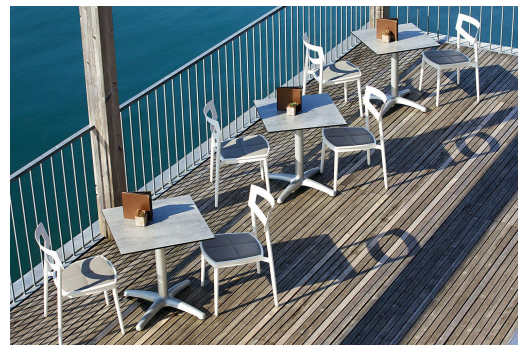

Elegant wirkt der Tisch Kenan mit seinem leicht gebogenen Zehenfuß. Das Aluminiumgestell ist in den Ausführungen Alu poliert, Silber oder Schwarz sowie in Esstisch- oder Stehtischhöhe erhältlich; die Tischplatte ist frei wählbar. Kenan ist für den Indoor- ebenso wie für den Outdoor-Einsatz geeignet, mit FLAT-Technologie oder verstellbaren Bodengleitern erhältlich und kann zusätzlich mit einem Kippmechanismus zum platzparenden Verstauen ausgestattet werden.

165,00 CHF

ESSTISCH KENAN

Deine gewählte Variante

Produktdetails

Artikelnummer:	101SYL
Modell:	Kenan
Produktart:	Esstisch
Gestellmaterial:	Aluminium
Gestellfarbe:	poliert
Fußart:	4-Zeher
Bodengleiter:	Leveling System
Montagestatus:	nicht montiert
Kantenstärke:	0 mm
Tischplattenstärke:	0 mm
Aufnahmetop:	Standard
Größe Tischgestell:	Zentral Einzelsäule

Technische Daten

Artikelnummer:	101SYL
Modell:	Kenan
Produktart:	Esstisch
Einsatzbereich:	Outdoor
Höhe:	73 cm
Breite:	53 cm
Gewicht:	6.6 kg
Nicht geeignet für:	Meeresklima oder Schwimmbäder

ESSTISCH KENAN