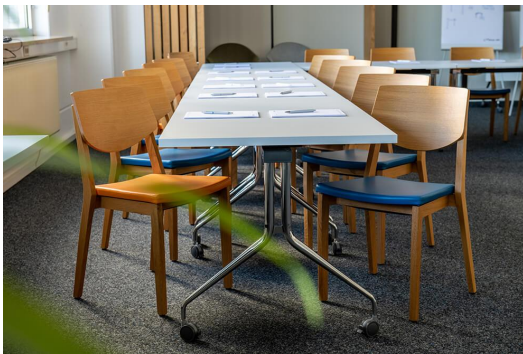

STUHL QUORUM C