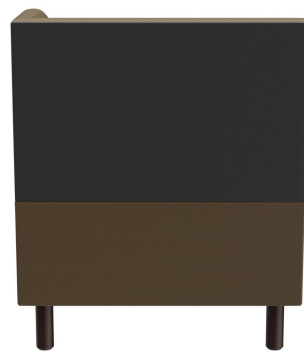

ABSCHLUSSELEMENT RECHTS D-LINE