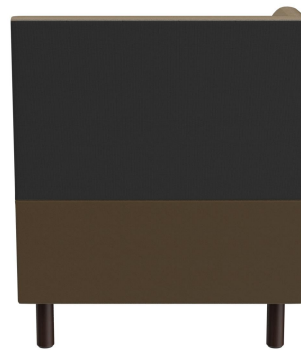

ABSCHLUSSELEMENT LINKS D-LINE