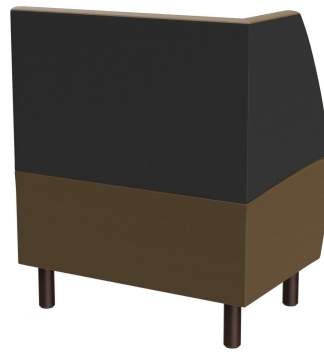

ABSCHLUSSELEMENT LINKS D-LINE