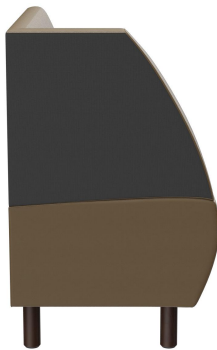

ABSCHLUSSELEMENT LINKS D-LINE