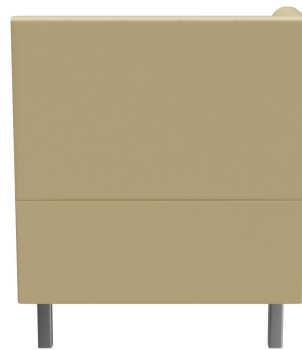

ABSCHLUSSELEMENT LINKS **D-LINE**