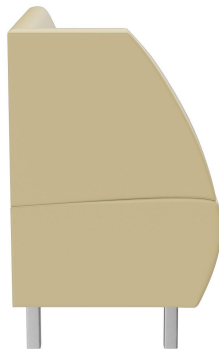

ABSCHLUSSELEMENT LINKS **D-LINE**