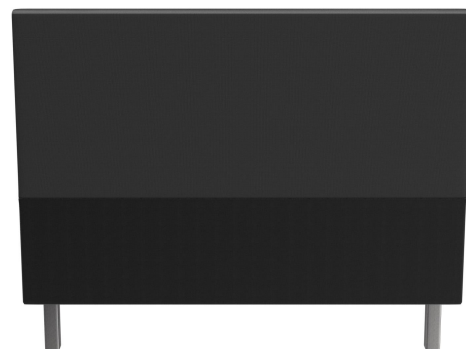

EINZELELEMENT 120 CM D-LINE