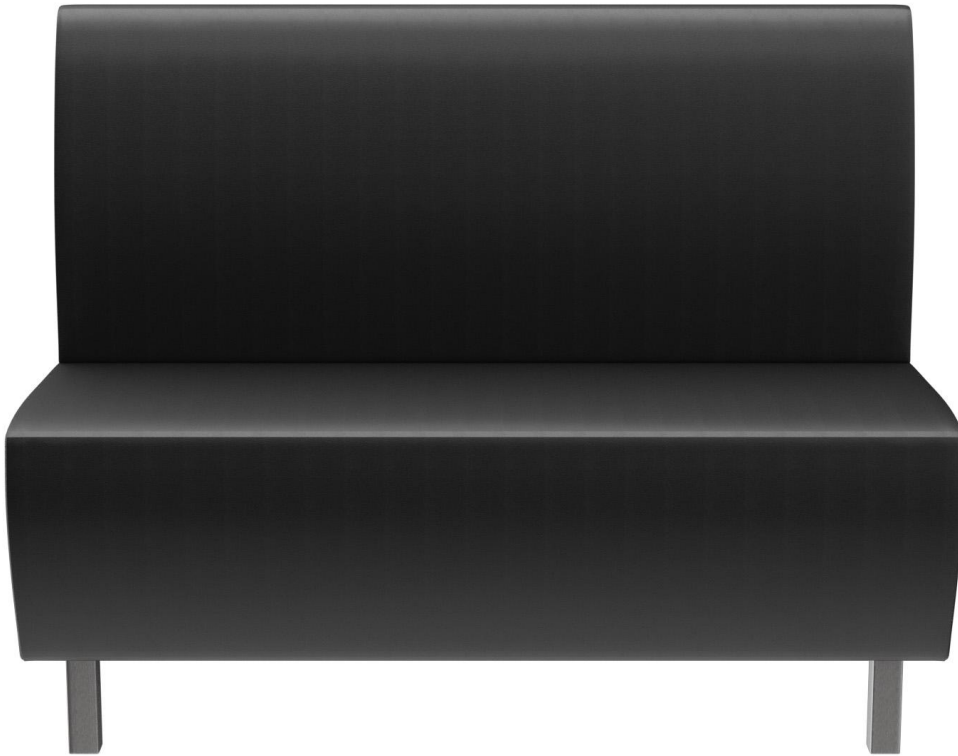

EINZELELEMENT 120 CM **D-LINE**

Vielfältig einsetzbar und platzsparend besteht das und Topseller-Banksystem D-Line aus verschiedenen ECKELEMEN-ten und jeweiligen Abschlusselementen sowie geraden Hauptelementen in den Längen 60 Zentimeter und 120 Zentimeter. Die ECKELEMEN-ten sind mit einem Stahlhaken untereinander verkettbar. Das tragende Gerüst des Korpus ist aus formgefrästen Multiplex-Platten gefertigt. Sitz und Rücken sind mit einem hochwertigen Schaum ausgestattet, der ein bequemes Sitzgefühl ermöglicht. Zur Verfügung steht eine große Auswahl an Material- und Farbvarianten sowie Fußvarianten aus gebürstetem Edelstahl in silber, schwarz oder Buchenholz im Farbton Nussbaum gebeizt, welche das modulare Banksystem abrunden. Bei den wand-stehenden Varianten ist der Rücken mit Vlies bezogen. Personalisiere Dein D-Line Banksystem: jetzt auch als elektrifizierte Variante erhältlich. Optisch dezent und dennoch gut zugänglich, mit den integrierten Steckdosen und USB-Anschlüssen können Gäste ganz einfach ihre Handys und Laptops aufladen. Unser Verkaufsteam berät Sie gerne!

## EINZELELEMENT 120 CM D-LINE

### Produktdetails

Artikelnummer:	101SHP
Modell:	D-Line
Produktart:	Einzelelement 120 cm
Sitzmaterial:	Kunstleder Casual
Sitzfarbe:	schwarz
Bodengleiter:	Kunststoff inklusive
Montagestatus:	nicht montiert
Produziert in Deutschland oder Europa:	ja

### Technische Daten

Artikelnummer:	101SHP
Modell:	D-Line
Produktart:	Einzelelement 120 cm
Einsatzbereich:	Indoor
Höhe:	96 cm
Sitzhöhe:	47 cm
Breite:	120 cm
Tiefe:	60 cm
Sitztiefe:	45 cm
Gewicht:	42.9 kg
Nicht geeignet für:	Gebirgs-, Meeres-, Wüstenklima oder Schwimmbäder