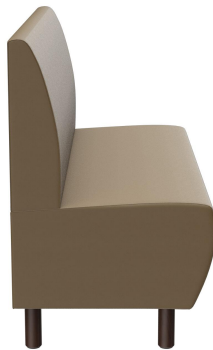

EINZELELEMENT 120 CM D-LINE