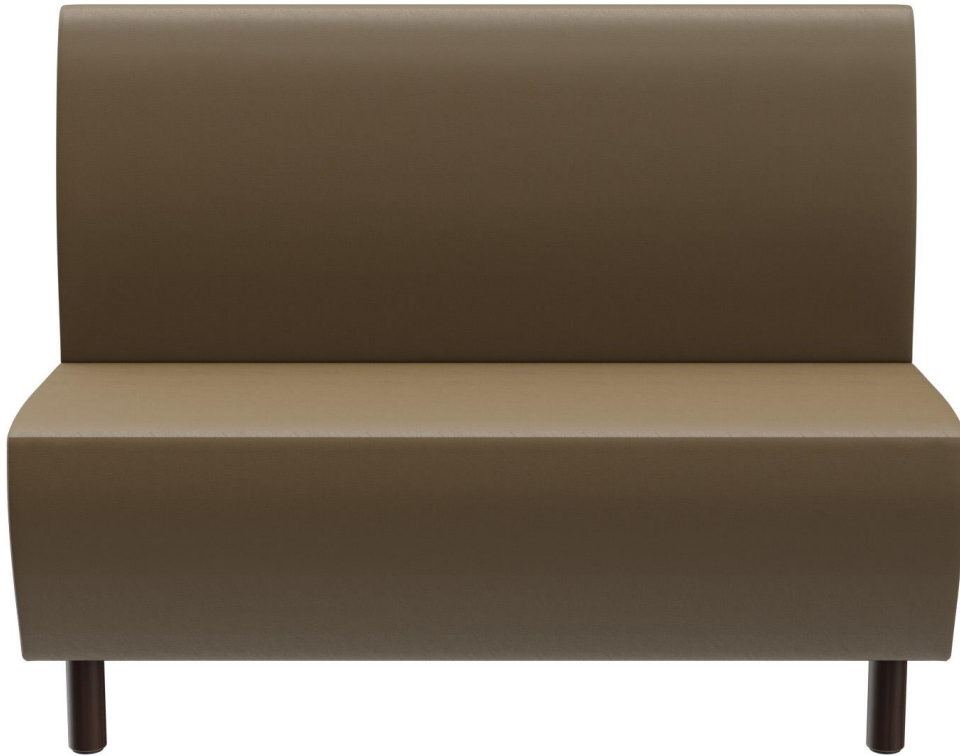

EINZELELEMENT 120 CM **D-LINE**

Vielfältig einsetzbar und platzsparend besteht das und Topseller-Banksystem D-Line aus verschiedenen ECKELEMEN-ten und jeweiligen Abschlusselementen sowie geraden Hauptelementen in den Längen 60 Zentimeter und 120 Zentimeter. Die ECKELEMEN-ten sind mit einem Stahlhaken untereinander verkettbar. Das tragende Gerüst des Korpus ist aus formgefrästen Multiplex-Platten gefertigt. Sitz und Rücken sind mit einem hochwertigen Schaum ausgestattet, der ein bequemes Sitzgefühl ermöglicht. Zur Verfügung steht eine große Auswahl an Material- und Farbvarianten sowie Fußvarianten aus gebürstetem Edelstahl in silber, schwarz oder Buchenholz im Farbton Nussbaum gebeizt, welche das modulare Banksystem abrunden. Bei den wand-stehenden Varianten ist der Rücken mit Vlies bezogen. Personalisiere Dein D-Line Banksystem: jetzt auch als elektrifizierte Variante erhältlich. Optisch dezent und dennoch gut zugänglich, mit den integrierten Steckdosen und USB-Anschlüssen können Gäste ganz einfach ihre Handys und Laptops aufladen. Unser Verkaufsteam berät Sie gerne!

## EINZELELEMENT 120 CM D-LINE

### Produktdetails

Artikelnummer:	101SHO
Modell:	D-Line
Produktart:	Einzelelement 120 cm
Sitzmaterial:	Kunstleder Parotega
Sitzfarbe:	smoke
Bodengleiter:	Kunststoff inklusive
Montagestatus:	nicht montiert
Produziert in Deutschland oder Europa:	ja

### Technische Daten

Artikelnummer:	101SHO
Modell:	D-Line
Produktart:	Einzelelement 120 cm
Einsatzbereich:	Indoor
Höhe:	96 cm
Sitzhöhe:	47 cm
Breite:	120 cm
Tiefe:	60 cm
Sitztiefe:	45 cm
Gewicht:	42.8 kg
Nicht geeignet für:	Gebirgs-, Meeres-, Wüstenklima oder Schwimmbäder