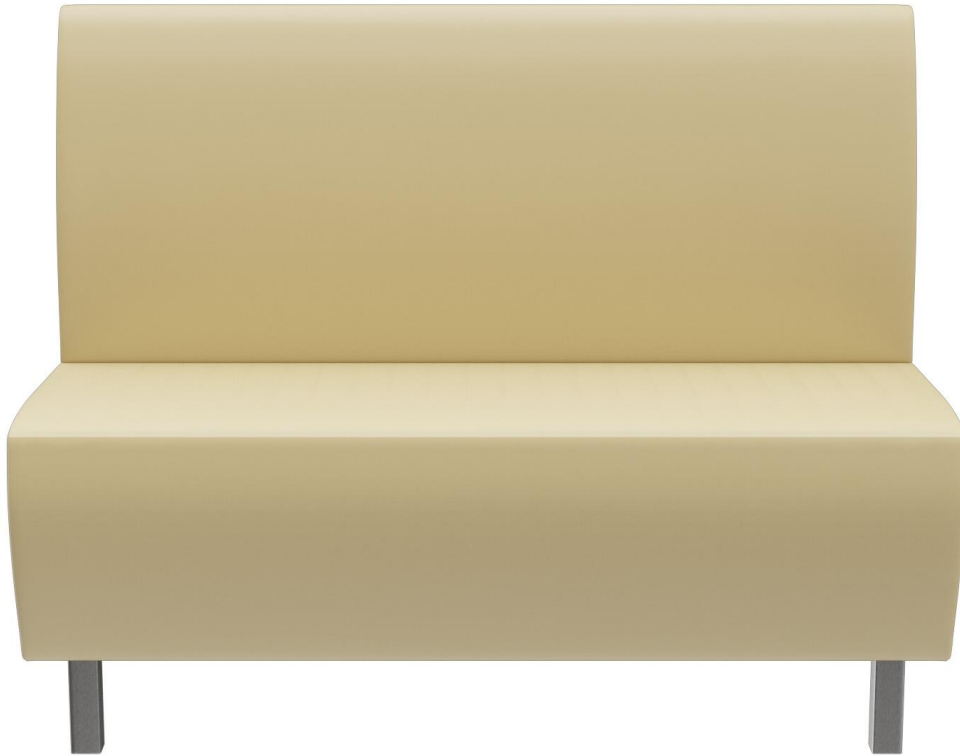

EINZELELEMENT 120 CM **D-LINE**

Vielfältig einsetzbar und platzsparend besteht das und Topseller-Banksystem D-Line aus verschiedenen Eckelementen und jeweiligen Abschlusselementen sowie geraden Hauptelementen in den Längen 60 Zentimeter und 120 Zentimeter. Die Eckelemente sind mit einem Stahlhaken untereinander verkettbar. Das tragende Gerüst des Korpus ist aus formgefrästen Multiplex-Platten gefertigt. Sitz und Rücken sind mit einem hochwertigen Schaum ausgestattet, der ein bequemes Sitzgefühl ermöglicht. Zur Verfügung steht eine große Auswahl an Material- und Farbvarianten sowie Fußvarianten aus gebürstetem Edelstahl in silber, schwarz oder Buchenholz im Farbton Nussbaum gebeizt, welche das modulare Banksystem abrunden. Bei den wand-stehenden Varianten ist der Rücken mit Vlies bezogen. Personalisiere Dein D-Line Banksystem: jetzt auch als elektrifizierte Variante erhältlich. Optisch dezent und dennoch gut zugänglich, mit den integrierten Steckdosen und USB-Anschlüssen können Gäste ganz einfach ihre Handys und Laptops aufladen. Unser Verkaufsteam berät Sie gerne!

## EINZELELEMENT 120 CM D-LINE

### Produktdetails

Artikelnummer:	101SHN
Modell:	D-Line
Produktart:	Einzelelement 120 cm
Sitzmaterial:	Kunstleder Casual
Sitzfarbe:	beige
Bodengleiter:	Kunststoff inklusive
Montagestatus:	nicht montiert
Produziert in Deutschland oder Europa:	ja

### Technische Daten

Artikelnummer:	101SHN
Modell:	D-Line
Produktart:	Einzelelement 120 cm
Einsatzbereich:	Indoor
Höhe:	96 cm
Sitzhöhe:	47 cm
Breite:	120 cm
Tiefe:	60 cm
Sitztiefe:	45 cm
Gewicht:	42.9 kg
Nicht geeignet für:	Gebirgs-, Meeres-, Wüstenklima oder Schwimmbäder