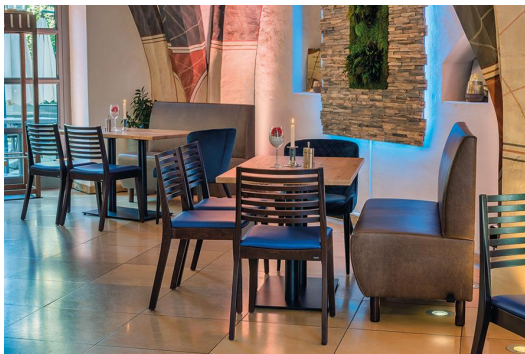

EINZELELEMENT 120 CM **D-LINE**