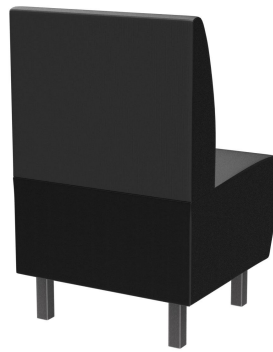

EINZELELEMENT 60 CM D-LINE