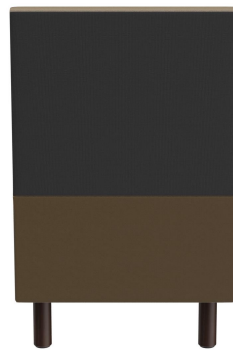

EINZELELEMENT 60 CM D-LINE