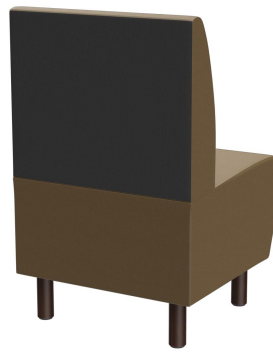

EINZELELEMENT 60 CM D-LINE