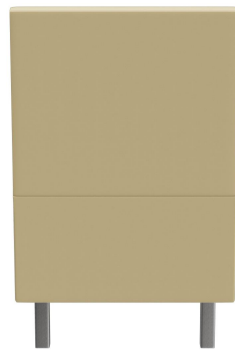

EINZELELEMENT 60 CM D-LINE