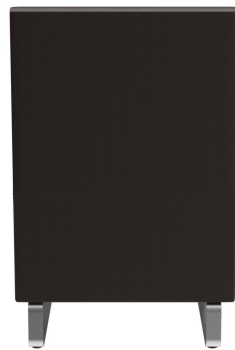

EINZELELEMENT 60 CM D-LINE