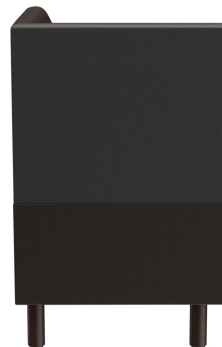

ECKELEMMENT D-LINE